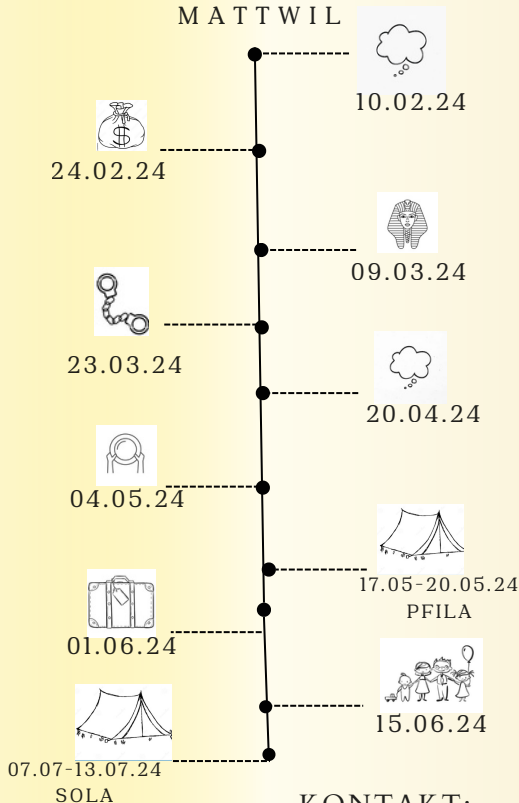

WO:

CHRISCHONA

MATTWIL

ZEIT:

14:00-17:00 UHR

# JOSEF

AMEISLI UND JUNGSCHE  
MATTWIL

KONTAKT:

JUNGSCHAR: LUKAS 078 886 13 39

AMEISLI: VALÉRIE 079 780 88 95